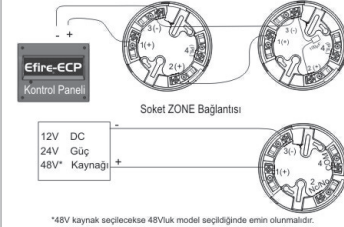

1. Kullanım Amacı

EOD - Sabit İsi + Optik Duman Dedektörü

EOD - Çiğlik Duman Dedektörü

2. Teknik Özellikleri

Besleme Gerilimi	Standart	12-24 VDC
48 Modeli		30-48 VDC
Sükunet Akımı*		80 ± 10 µA
Alarm Akımı		55mA ± 5mA
Alarm Sinyali	Standart	Paralel İhbar Lambası için 20mA
Röleli		NC/NO seçilebilir
Bağlama Algılama Süresi*		6±1 sn / 2±0,1 sn
Gür. Göstergesi		Yeşil led (kısa flaşör)
Alarm Göstergesi		Kırmızı led (Sabit)
Çalışma Sıcaklığı		(-10°C) - (+55°C)
Bağıl Nem (Max.)		95%
Ağırlık	Ürün	100gr
	Soкет	40gr
Ebatlar**	Ø	100mm, h: 60mm

TURUNCU
KIRMIZI
YEŞİL

3. Montaj Bilgileri

Soкет Röleli Bağlantı

EBD üzerinde bulunan

4. Uyarılar

İşlik elle dokunmayınız.

Ürünün garanti süresi 2 (iki) yıldır.

Belgenin Onay Tarihi ve Sayısı :

MALİATCI / İTHALATÇI FİRMANININ

TEL : 0216 463 47 28 - 29 - 30

FAX : 0216 463 47 31

FİRMA YETKİLİSİNİN

İMZASI - KAŞESİ

MALİN

SATICI FİRMANININ

ÜNVAN :

ADRES :

TEL :

FAX :

FATURA TARİHİ VE NO :

TARİH - İMZA - KAŞE

GARANTİ BELGESİ

5. Malin

- Tamiri için gereken azami sürenin aşılması,

YETKİLİ SERVİS

ÜRETİCİ FİRMA / Merkez Servis

ÜNVAN : Eleks Elektrik Elektronik Sistemleri

Sanayi ve Ticaret Limited Şirketi

ADRES : Şerifali Mah. Bayraktar Bulvarı

Emin Sok. No:3 Yukarı

Dudulu - Ümraniye / İSTANBUL

TEL : 0216 463 47 28 - 29 - 30

FAX : 0216 463 47 31

E-mail : eleks@eleksyangin.com

Web : www.eleksyangin.com

CE

1922

15

1922-CPR-0439

1922-CPR-0440

1922-CPR-0441

EN 54-5
Nokta tipi isi dedektör
Efire-EHD-A Efire-EHD-B Efire-EHD-A-RL
Performans Beyan No: ELEKS-005.00

EN 54-7
Nokta tipi duman dedektör (Optik)
Efire-EOD Efire-EOD-RL
Performans Beyan No: ELEKS-006.00

EN 54-5 / EN 54-7
Nokta tipi Kombine Dedektör (Optik + İsi)
Efire-ECD Efire-ECD-RL
Performans Beyan No: ELEKS-004.00